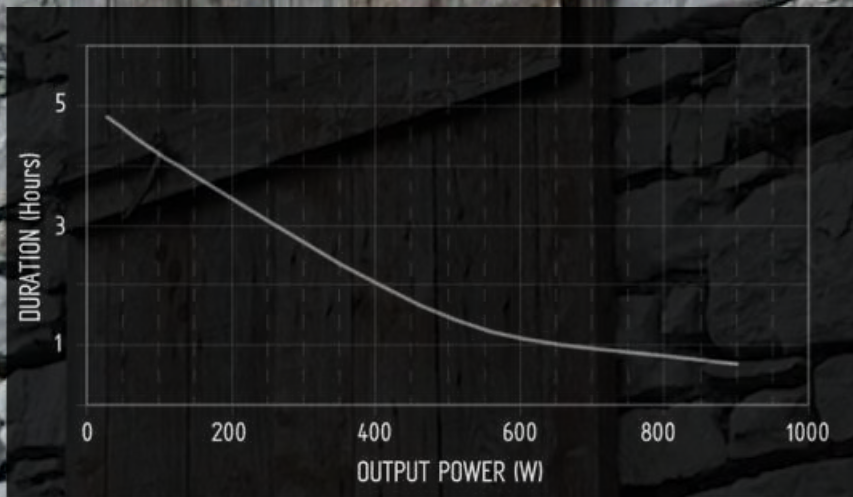

Dimensioni (LxWxH)

300x280x570 mm

Peso a secco 13 kg

POTENZA
900 Watt

FUNZIONE
ECO

PESO
13 Kg

RUMORE
103 dB (A)

PRESA
USB